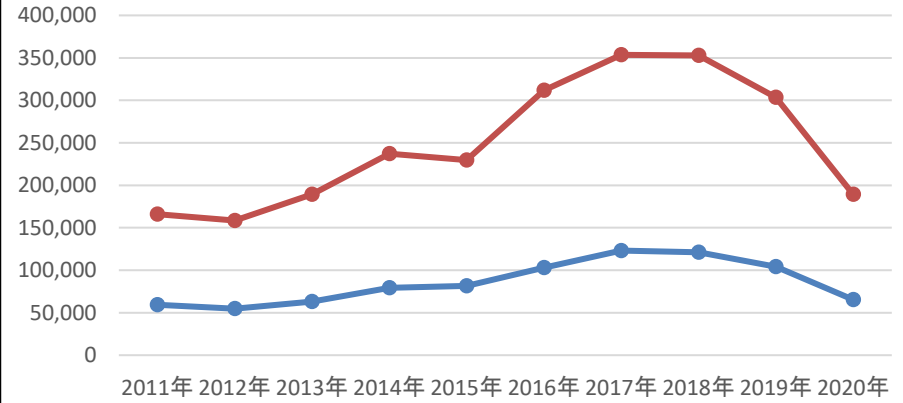

強盗総数

【凡例】

— :リクセン州

— :リクセン市