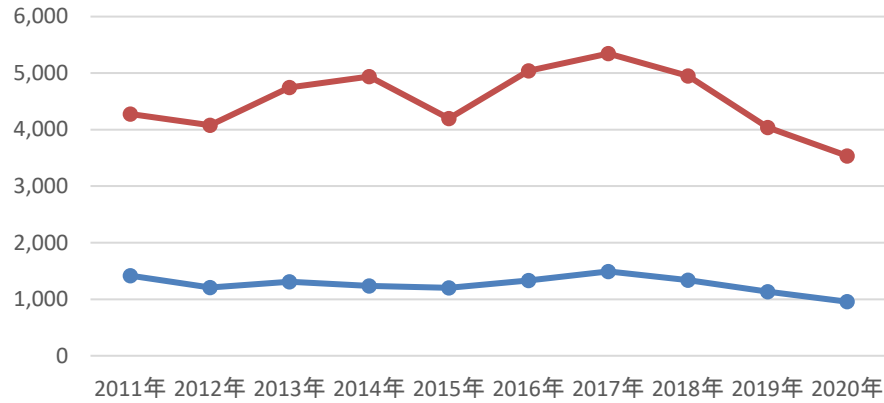

殺人

【凡例】

— :リクセン州

— :リクセン市