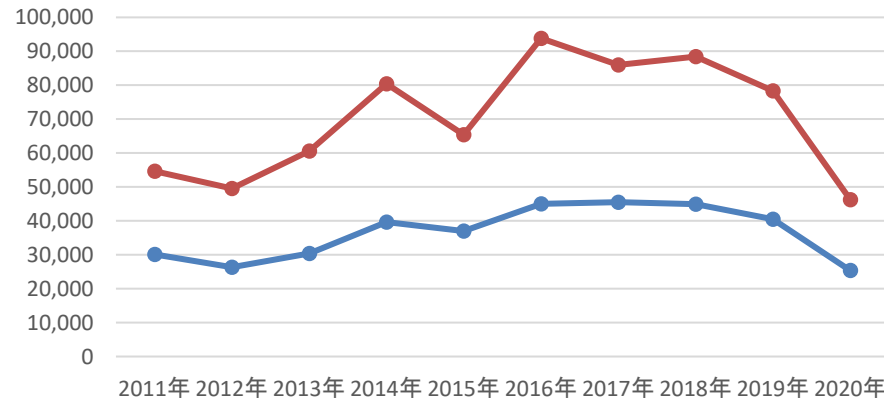

通行人強盗

【凡例】

— :リクセン州

— :リクセン市